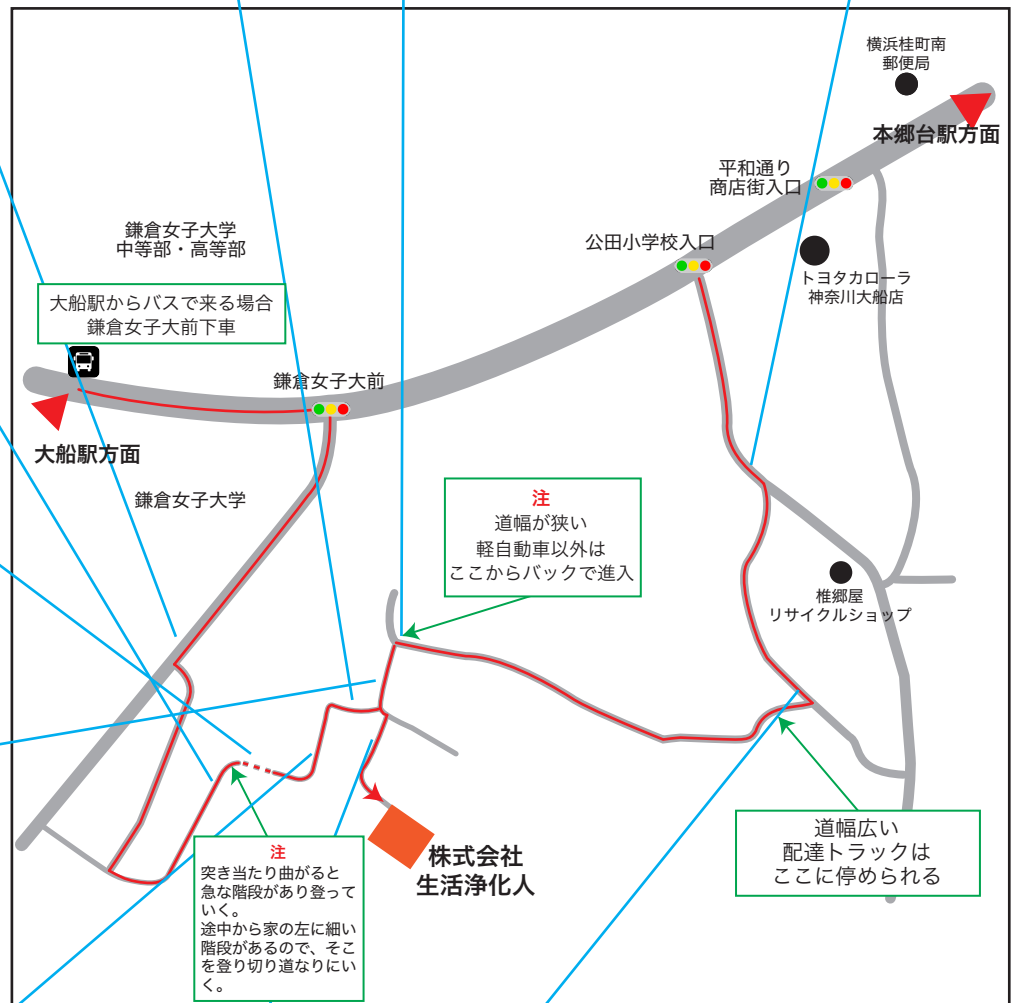

株式会社 **生活浄化人** 本社案内図

〒247-0014 横浜市栄区公田町 261-20

TEL : 045-515-1756

※大船駅からはバス
を利用。
本郷台駅から
徒歩約 20 分